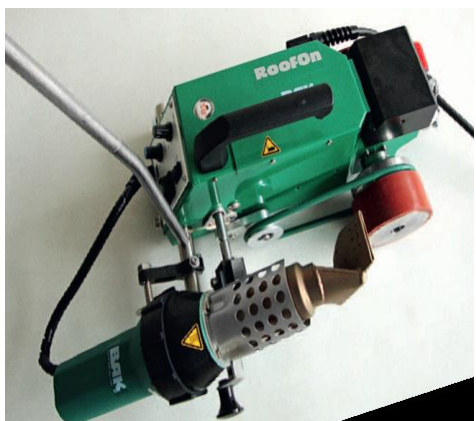

BAIK ROOFON

**Οικονομικό
Ασφαλές
Εύχρηστο**

- ✓ Υψηλή ποιότητα
- ✓ Μεγάλη ποικιλία εξαρτημάτων
- ✓ Εύκολο στην χρήση, χάρη στην εργονομική του σχεδίαση

Μηχάνημα συγκόλλησης μονωτικών μεμβρανών δωματίων κτιρίων. Μικρομετρική ρύθμιση της ταχύτητας, της ροής του αέρα και της θερμοκρασίας με ποτενοσιόμετρο για την τέλεια ποιότητα ραφής. Ειδικός σχεδιασμός για την αποφυγή των ρυτιδώσεων.

Χαρακτηριστικά :

- Τάση λειτουργίας: 230/120 V
- Ισχύς: 3400/2900 W
- Συχνότητα: 50/60 Hz
- Θερμοκρασία: 20 - 600° C
- Πλάτος ραφής: 40 mm
- Ταχύτητα: 0,5 - 12 m/min
- Ροή αέρα στους 20° C: 500 l/min
- Ρύθμιση ροής αέρα: 50 - 100%
- Επίπεδο θορύβου: 50 db
- Διαστάσεις: 450 x 330 x 220 mm
- Βάρος: 15 kg με 5 μέτρα καλώδιο
- Σήμανση CE