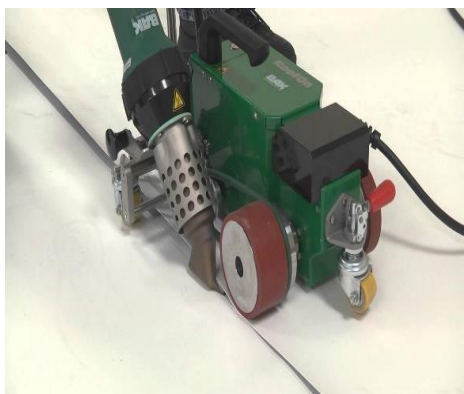

BAIK ROOFON

**Οικονομικό
Ασφαλές
Εύχρηστο**

- ✓ Υψηλή ποιότητα
- ✓ Μεγάλη ποικιλία εξαρτημάτων
- ✓ Εύκολο στην χρήση, χάρη στην εργονομική του σχεδίαση

Μηχάνημα συγκόλλησης μονωτικών μεμβρανών δωματίων κτιρίων. Μικρομετρική ρύθμιση της ταχύτητας, της ροής του αέρα και της θερμοκρασίας με ποτενοσιόμετρο για την τέλεια ποιότητα ραφής. Ειδικός σχεδιασμός για την αποφυγή των ρυτιδώσεων.

Χαρακτηριστικά :

- Τάση λειτουργίας: 230/120 V
- Ισχύς: 3400/2900 W
- Συχνότητα: 50/60 Hz
- Θερμοκρασία: 20 - 600° C
- Πλάτος ραφής: 40 mm
- Ταχύτητα: 0,5 - 12 m/min
- Ροή αέρα στους 20° C: 500 l/min
- Ρύθμιση ροής αέρα: 50 - 100%
- Επίπεδο θορύβου: 50 db
- Διαστάσεις: 450 x 330 x 220 mm
- Βάρος: 15 kg με 5 μέτρα καλώδιο
- Σήμανση CE